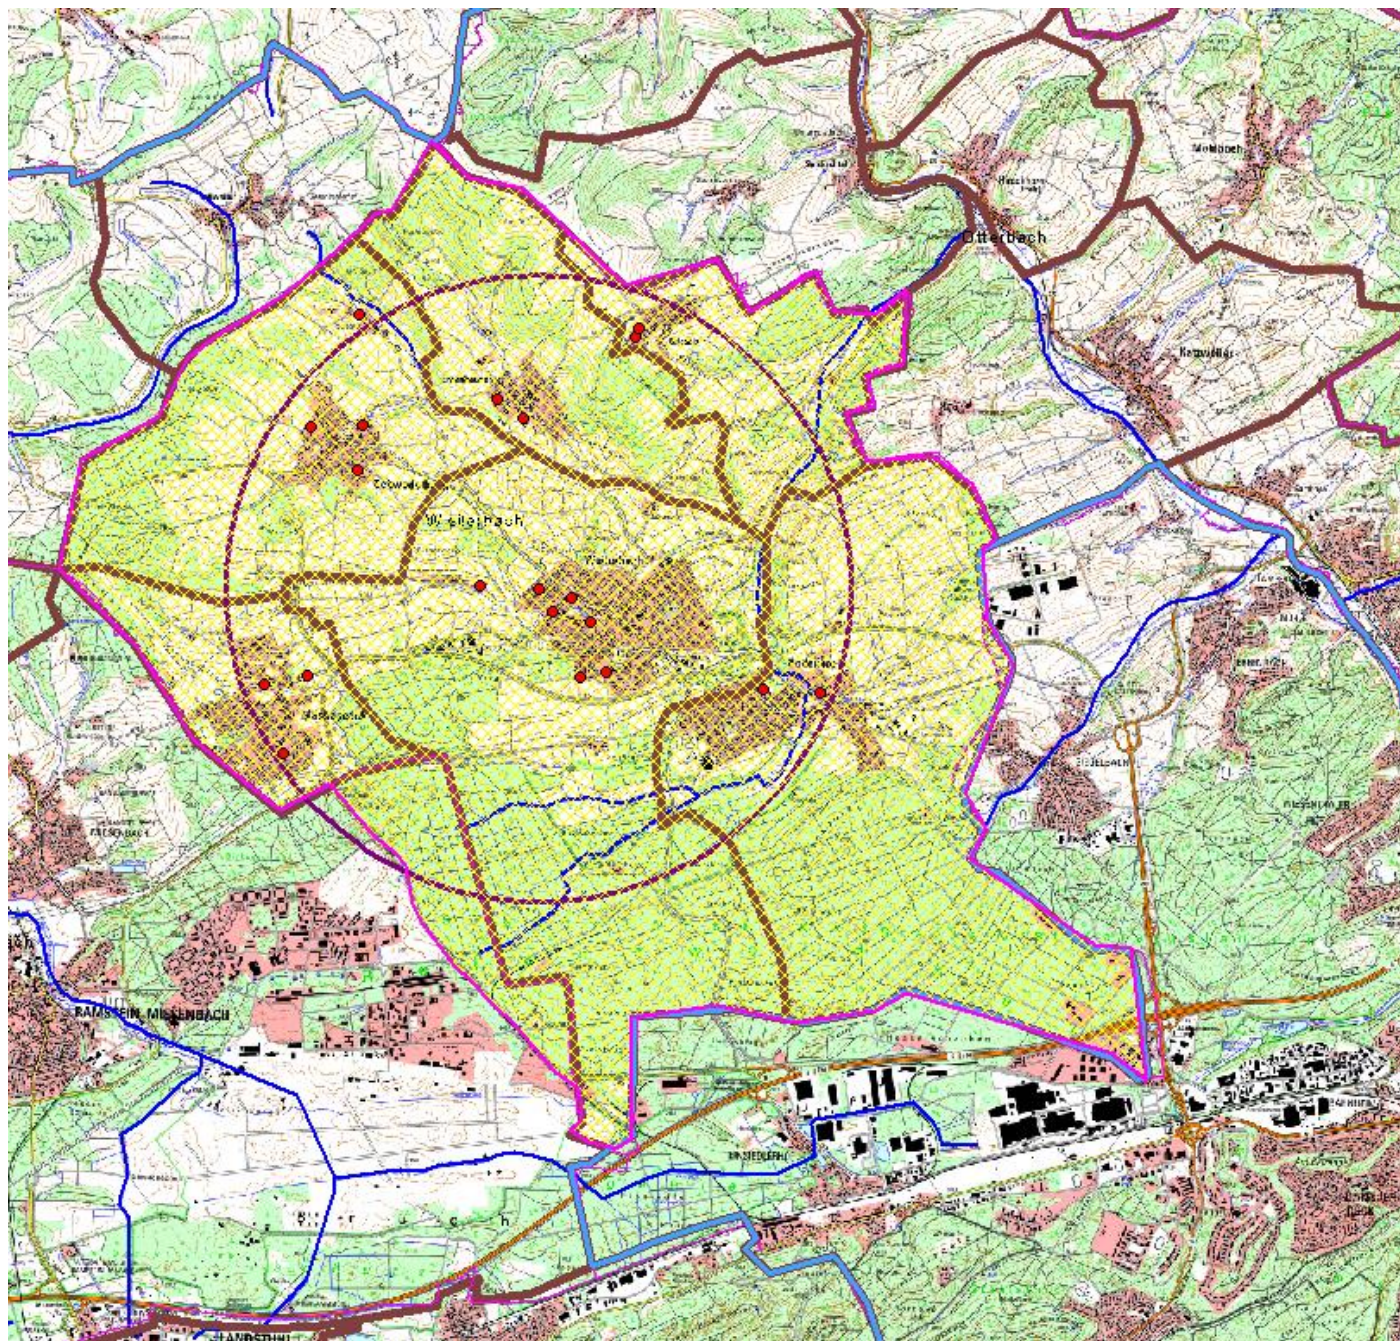

Karte Sperrbezirk 2

Sperrbezirk 2

Gemarkungen:

- Erzenhausen
- Eulenbis
- Mackenbach
- Rodenbach
- Schwedelbach
- Weilerbach sowie
- Ramstein-Miesenbach

Bereich nördlich der L 369
(Forstamt Mackenbach,
Schanzen, Salzleck, Bruch,
Dreibrunnen und Jagdhaus)